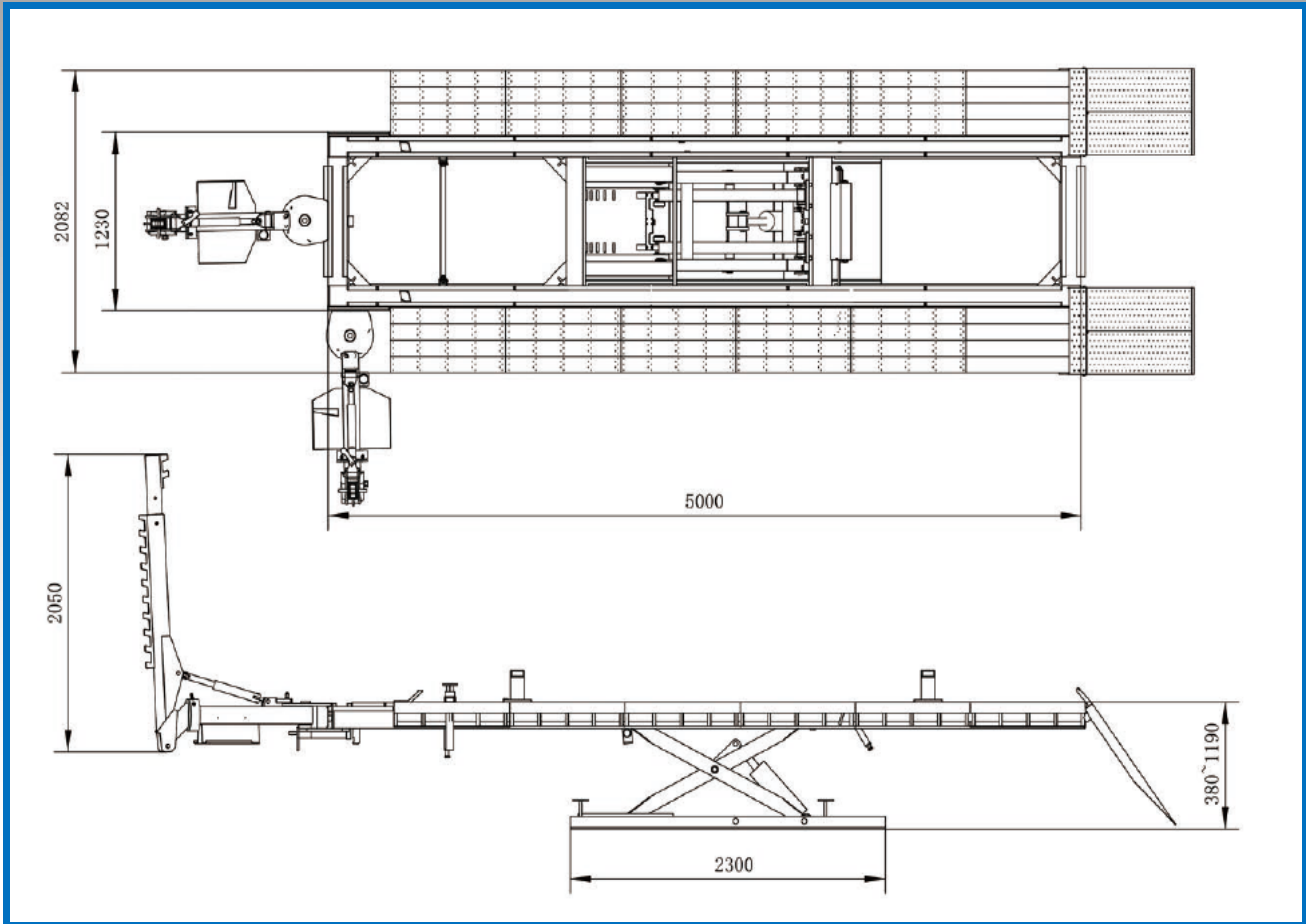

CONTROLADOR ELECTRÓNICO

El sistema de medición electrónico puede completar rápidamente todas las mediciones de manera precisa y rápida es un sistema muy práctico.

En el proceso de medición real, el valor de la escala de medición se puede transmitir al software de medición por Bluetooth en cualquier momento. Una vez completada la medición,

La base de datos cubre los datos de todos los modelos de toda las marcas globales, interfaz de operación de vista 3D, uso de la red en línea actualice en cualquier momento para garantizar el estado más reciente de la base de datos.

La regla de medición sensor de desplazamiento de última tecnología, la precisión de medición de la longitud es alta.

La regla de medición se puede utilizar junto con el sistema de software de medición o por separado.